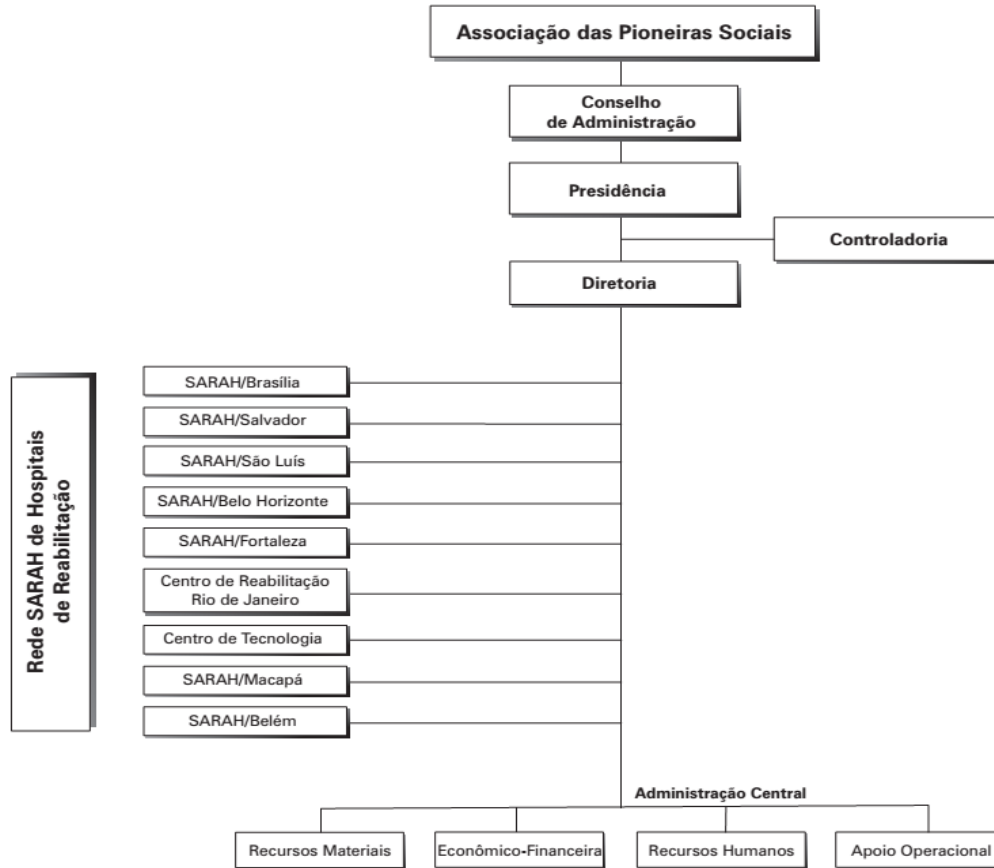

# Organograma da Rede SARAH

Área/Unidade	Contato
Conselho de Administração	<i>Conselhodeadministracao@sarah.br</i>
Presidência/Diretoria	<i>DiretoriaAPS@sarah.br</i>
Controladoria	<i>Controladoria@sarah.br</i>
SARAH BELÉM	<a href="mailto:unidadebelem@sarah.br">unidadebelem@sarah.br</a>
SARAH BELO HORIZONTE	<i>unidadebelohorizonte@sarah.br</i>
SARAH BRASÍLIA	<a href="mailto:unidadebrasiliasarah.br">unidadebrasiliasarah.br</a>
SARAH BRASÍLIA - LAGO NORTE	<a href="mailto:unidadeagonortesarah.br">unidadeagonortesarah.br</a>
SARAH FORTALEZA	<a href="mailto:unidadefortalezasarah.br">unidadefortalezasarah.br</a>
SARAH MACAPÁ	<a href="mailto:unidadeamacapasarah.br">unidadeamacapasarah.br</a>
SARAH RIO DE JANEIRO	<i>unidaderiodejaneirosarah.br</i>
SARAH SALVADOR	<a href="mailto:unidadesalvadorsarah.br">unidadesalvadorsarah.br</a>
SARAH SÃO LUÍS	<i>unidadesaoluis@sarah.br</i>